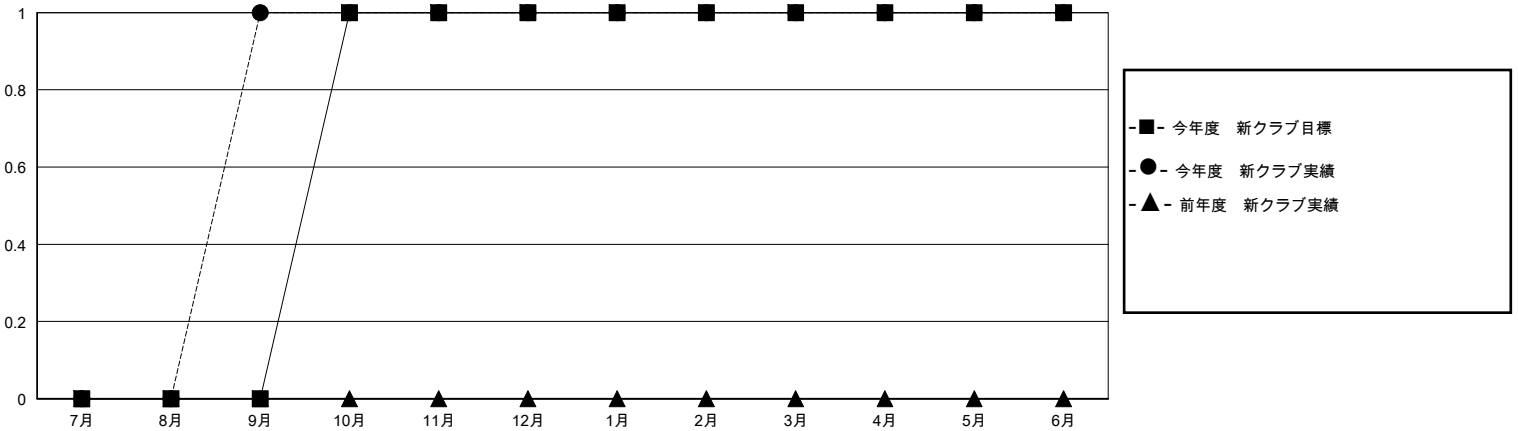

MONTHLY MEMBERSHIP PROGRESS REPORT

District 335 A

Results as of: 6/30/2024

GMT:

地域 JAPAN

GMT会則地域

クラブ			
結果：2023-2024			
四半期	新クラブ目標	新クラブ	解散クラブ
7月/8月/9月	0	1	0
10月/11月/12月	1	0	1
1月/2月/3月	0	0	0
4月/5月/6月	0	0	6

名			
結果：2023-2024			
四半期	会員純増目標	会員増強実績	退会者(転籍を含む)実際
7月/8月/9月	40	87	21
10月/11月/12月	10	28	52
1月/2月/3月	20	47	36
4月/5月/6月	30	63	189

新クラブ目標及び実績累計

会員目標及び実績累計

解散クラブ: 7	43 CLUBS OF 68 一名以上の新会員を登録	男女別
退会者	会員累計データを見るには、ここをクリック	男性 1,258 (80.49%)
物故会員 15		女性 305 (19.51%)
クラブ解散 0	世帯主/家族会員合計 123	
その他 277	国際会費半額の家族会員 66	
合計 292		