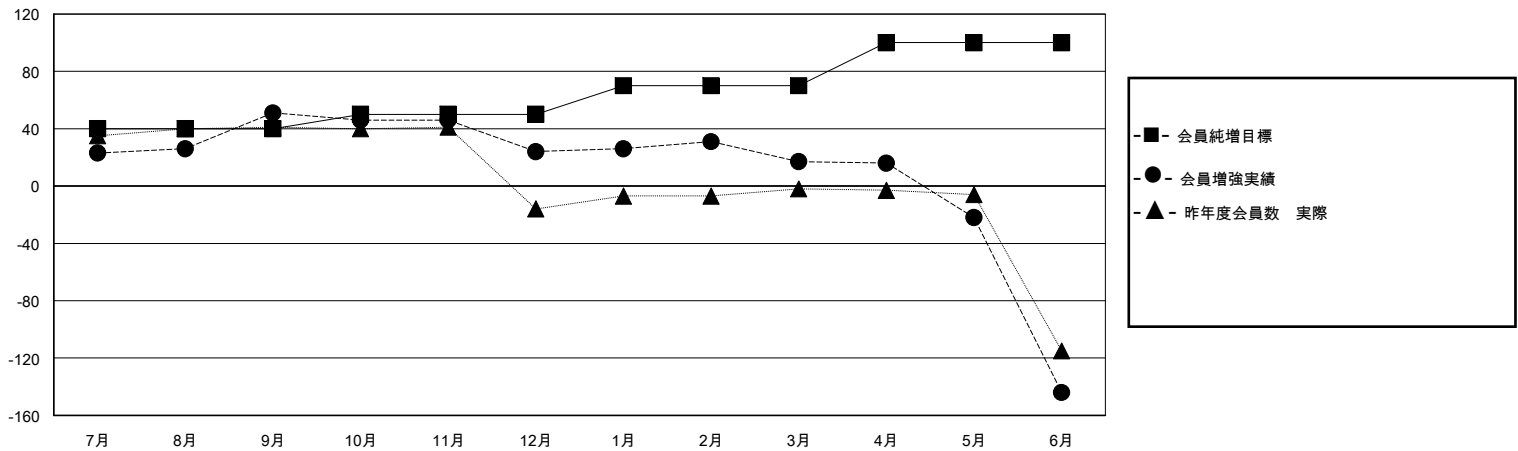

MONTHLY MEMBERSHIP PROGRESS REPORT

District 335 A

Results as of: 6/30/2024

GMT:

地域 JAPAN

GMT会則地域

クラブ			
結果：2023-2024			
四半期	新クラブ目標	新クラブ	解散クラブ
7月/8月/9月	0	1	0
10月/11月/12月	1	0	1
1月/2月/3月	0	0	0
4月/5月/6月	0	0	6

名			
結果：2023-2024			
四半期	会員純増目標	会員増強実績	退会者(転籍を含む)実際
7月/8月/9月	40	87	21
10月/11月/12月	10	28	52
1月/2月/3月	20	47	36
4月/5月/6月	30	63	189

新クラブ目標及び実績累計

会員目標及び実績累計

解散クラブ: 7	43 CLUBS OF 68 一名以上の新会員を登録	男女別
退会者	会員累計データを見るには、ここをクリック	男性 1,258 (80.49%)
物故会員 15		女性 305 (19.51%)
クラブ解散 0	世帯主/家族会員合計 123	
その他 277	国際会費半額の家族会員 66	
合計 292		